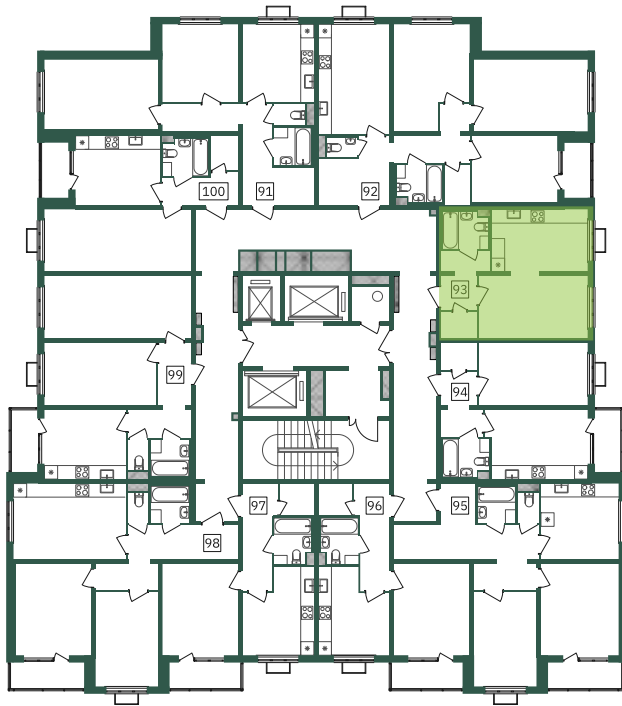

Офис продаж:

г. Москва, Варшавское шоссе, 170Е, корпус 11 (строительный №1)

Ежедневно:

Ср - Вс: 11:00 - 21:00
Пн - Вт: выходной

Актуально:

7/27/2024, 4:36:04 AM

Актуально:

2 / 2