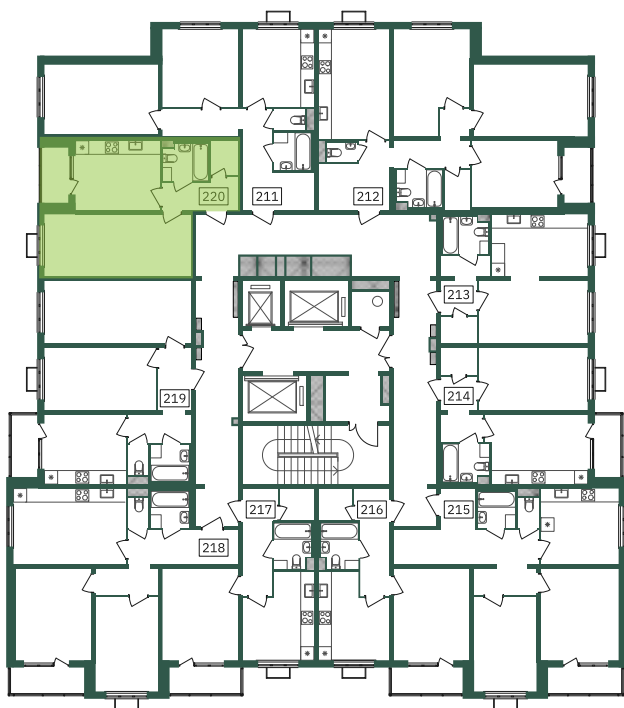

# 1-комнатная квартира 41.2 м<sup>2</sup>

Артикул: 1-k\_kvartira\_41m\_ZV-4-23-220

## Отделка Предчистовая

1 комната

4 корпус

1 секция

23 / 26 этаж

365 000 руб./м<sup>2</sup>

**15 038 000 руб.**

Офис продаж: