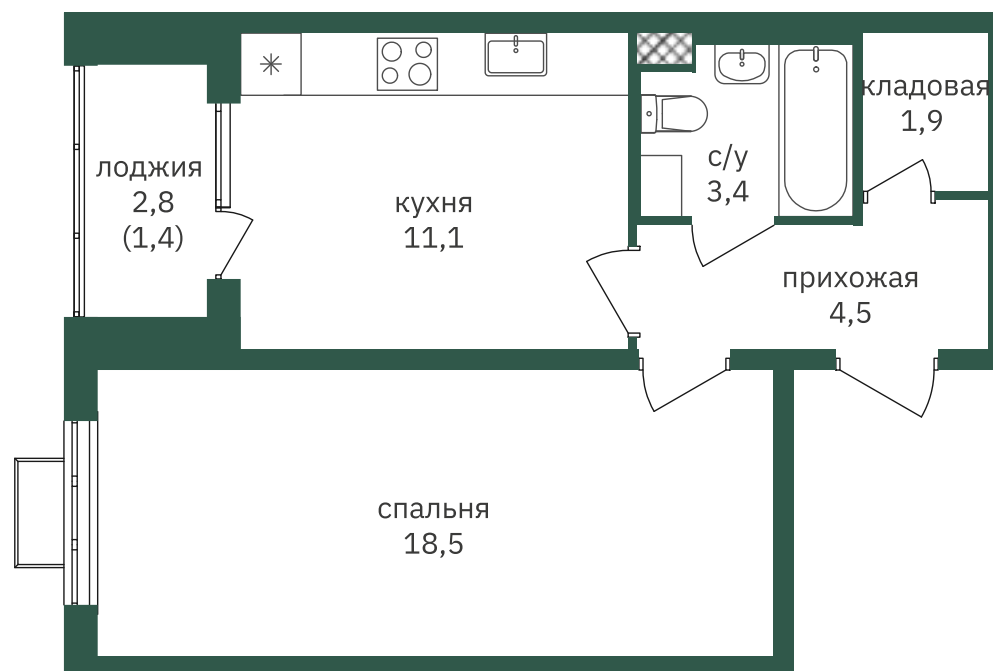

# 1-комнатная квартира 41.2 м<sup>2</sup>

Артикул: 1-k\_kvartira\_41m\_ZV-4-23-220

## Отделка Предчистовая

1 комната

4 корпус

1 секция

23 / 26 этаж

365 000 руб./м<sup>2</sup>

**15 038 000 руб.**

Офис продаж: